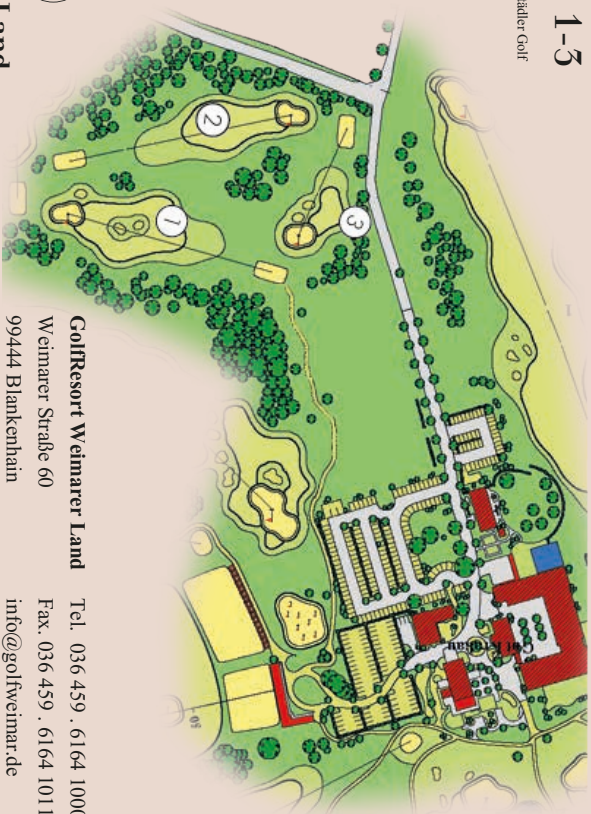

# Kurzplatz

## Loch 1-3

designed by Stadler Golf

**Weimarer Land**  
Spa & Golf Resort

**GolfResort Weimarer Land**

Weimarer Strae 60

99444 Blankenhain

Tel. 036 459 . 6164 1000

Fax. 036 459 . 6164 1011

# SCORE-CARD | KurzPlatz

designed by Städler Golf Courses

Weimarer Land  
Spa & GolfResort

Name:

StV. / SpV.:

Datum:

Herren	PAR 27	PAR		HCP	Spieler A	Spieler B	Spieler C	Spieler D	Bemerkungen
	Damen	Herren	Damen						
Loch	Gesamt Länge Loch Messpunkt bis Grünmitte								
1	128	3	3	4					
2	135	3	3	1					
3	69	3	3	7					
4	128	3	3	5					
5	135	3	3	2					
6	69	3	3	8					
7	128	3	3	6					
8	135	3	3	3					
9	69	3	3	9					
TOT	996	27	27						

## VERHALTENSREGELN